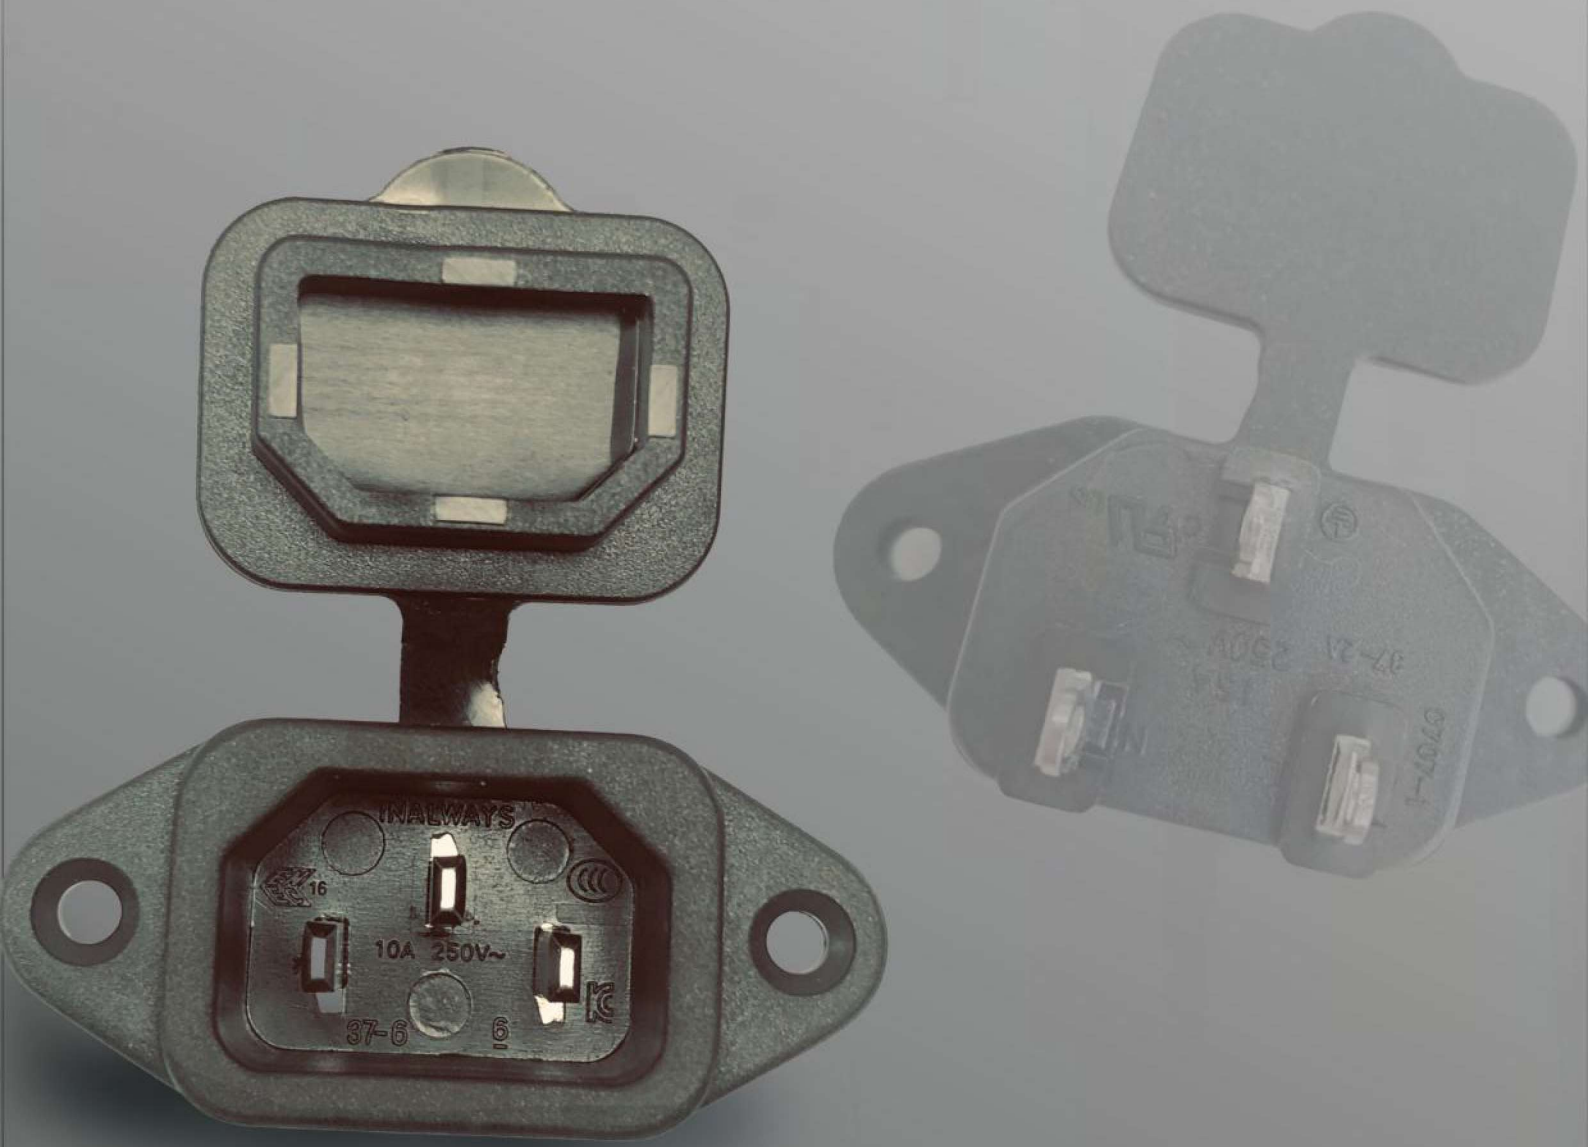

# Inalways, Your Power to Lead

—— 好的電源設計從輸入領先 ——

0707-1-CN-C-UBK

10A 250V, 15A 250V AC

 力瑋電子股份有限公司  
INALWAYS CORPORATION

<http://www.inalways.com.tw>